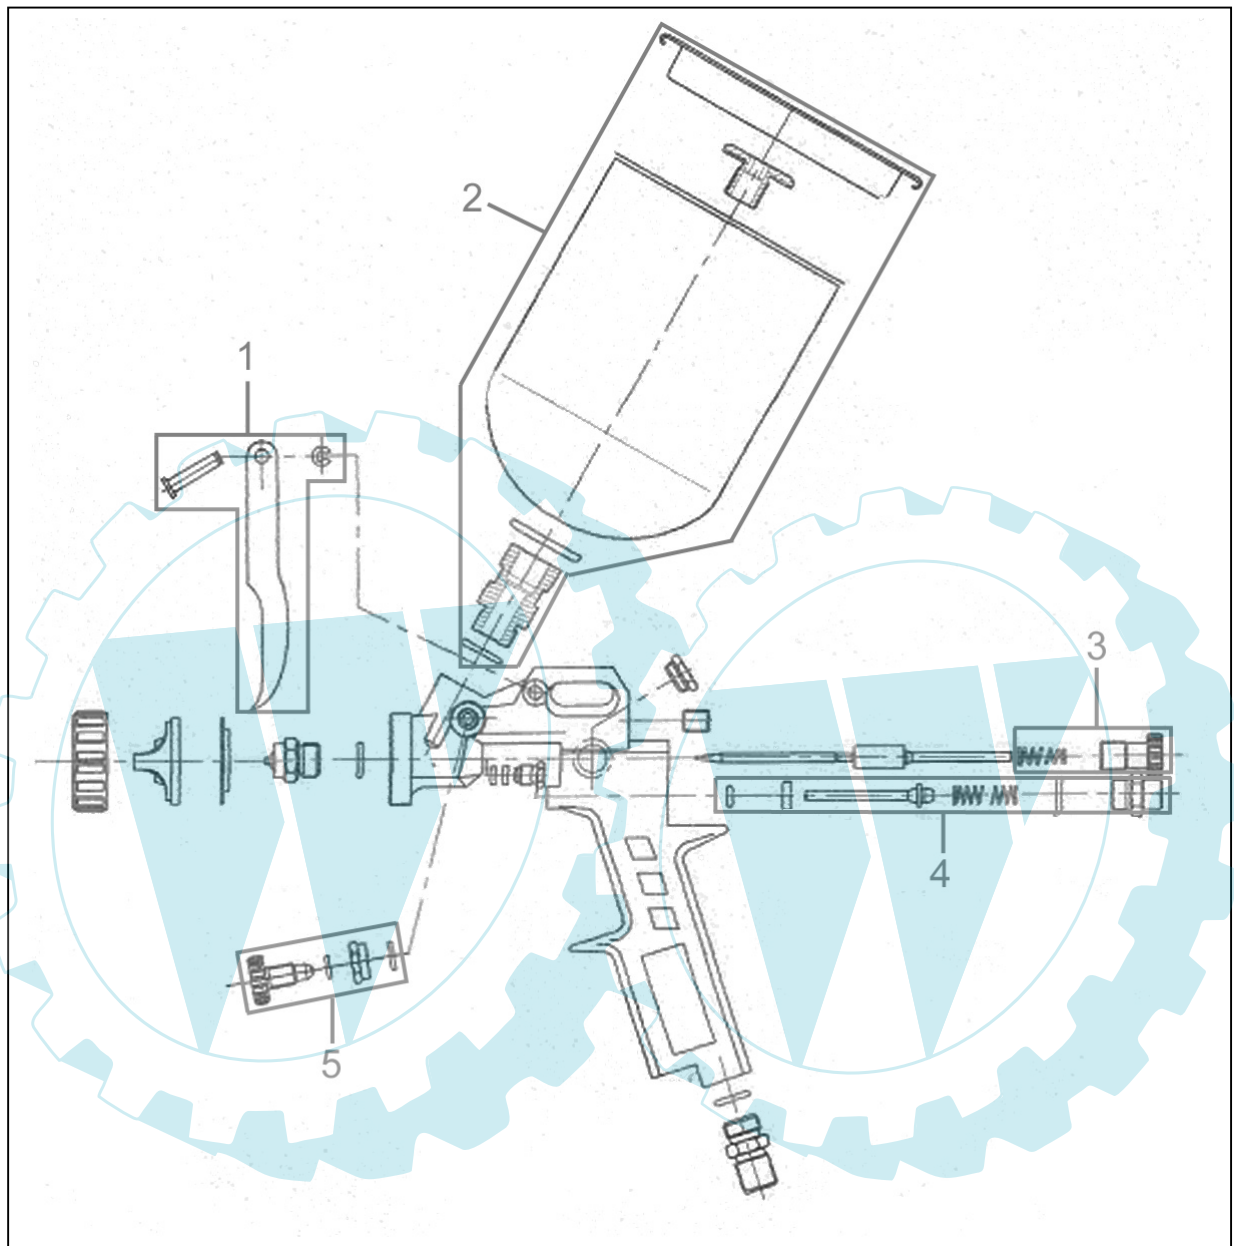

02818

02818

Pos.-Nr.	Ersatzteil-Nr.	Bezeichnung	Pos.-Nr.	Ersatzteil-Nr.	Bezeichnung
001	02818-02001	Abzugshebel kpl.	004	02818-02004	Ventil-kit kpl.
002	02818-02002	Behälter kpl.	005	02818-02005	Einstellknopf kpl.
003	02818-02003	Feder/Knopf kpl.			