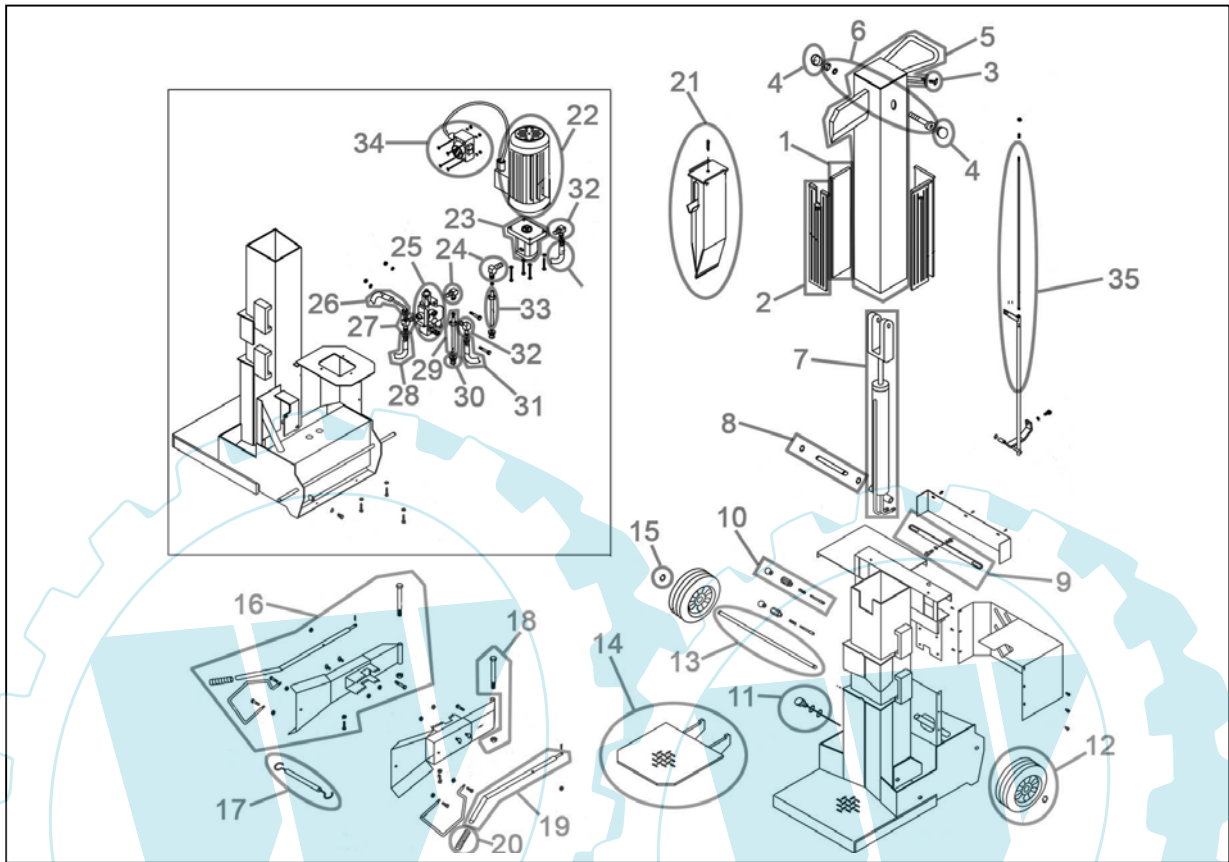

# 02000

Pos.-Nr.	Ersatzteil-Nr.	Bezeichnung	Pos.-Nr.	Ersatzteil-Nr.	Bezeichnung
001	02000-01001	Gleitplatte seitlich	021	02000-01021	Spaltkeilverlängerung kpl.
002	02000-01002	Gleitplatte vorne	022	02000-02022	Elektromotor
003	02000-01003	Flügelschraube	023	02000-01023	Hydraulikpumpe
004	02000-01004	Abdeckstopfen	024	02000-01024	Messingwinkel A
005	02000-01005	Spaltsäule	025	02000-01025	Hydraulikventil
006	02000-01006	Bolzen M20x70 komplett	026	02000-01026	Hydraulikschlauch A
007	02000-01007	Hydraulikzylinder	027	02000-01027	T-Stück
008	02000-01008	Zapfen mit Klammern	028	02000-01028	Hydraulikschlauch B
009	02000-01009	Querverbindung komplett	029	02000-01029	Rücklaufleitung kpl.
010	02000-01010	Tischarretierung komplett	030	02000-01030	Dichtung
011	02000-01011	Ölstandsanzeige	031	02000-01031	Hydraulikschlauch C
012	02000-01012	Rad komplett	032	02000-01032	Messingwinkel B
013	02000-01013	Achse	033	02000-01033	Saugleitung kpl.
014	02000-01014	Tisch	034	02000-02034	Schalter 400 Volt
015	02000-01015	Achsclip	035	02000-01035	Hubeinstellung komplett
016	02000-01016	Griffeinheit vvl. kpl.	o.Abb.	02000-01019	Griffeinheit vvr. kpl.
017	01982-01003	Haltefeder			
018	02000-01018	Bolzen M16x130 komplett			
020	02000-01020	Bedienhebelgriff			