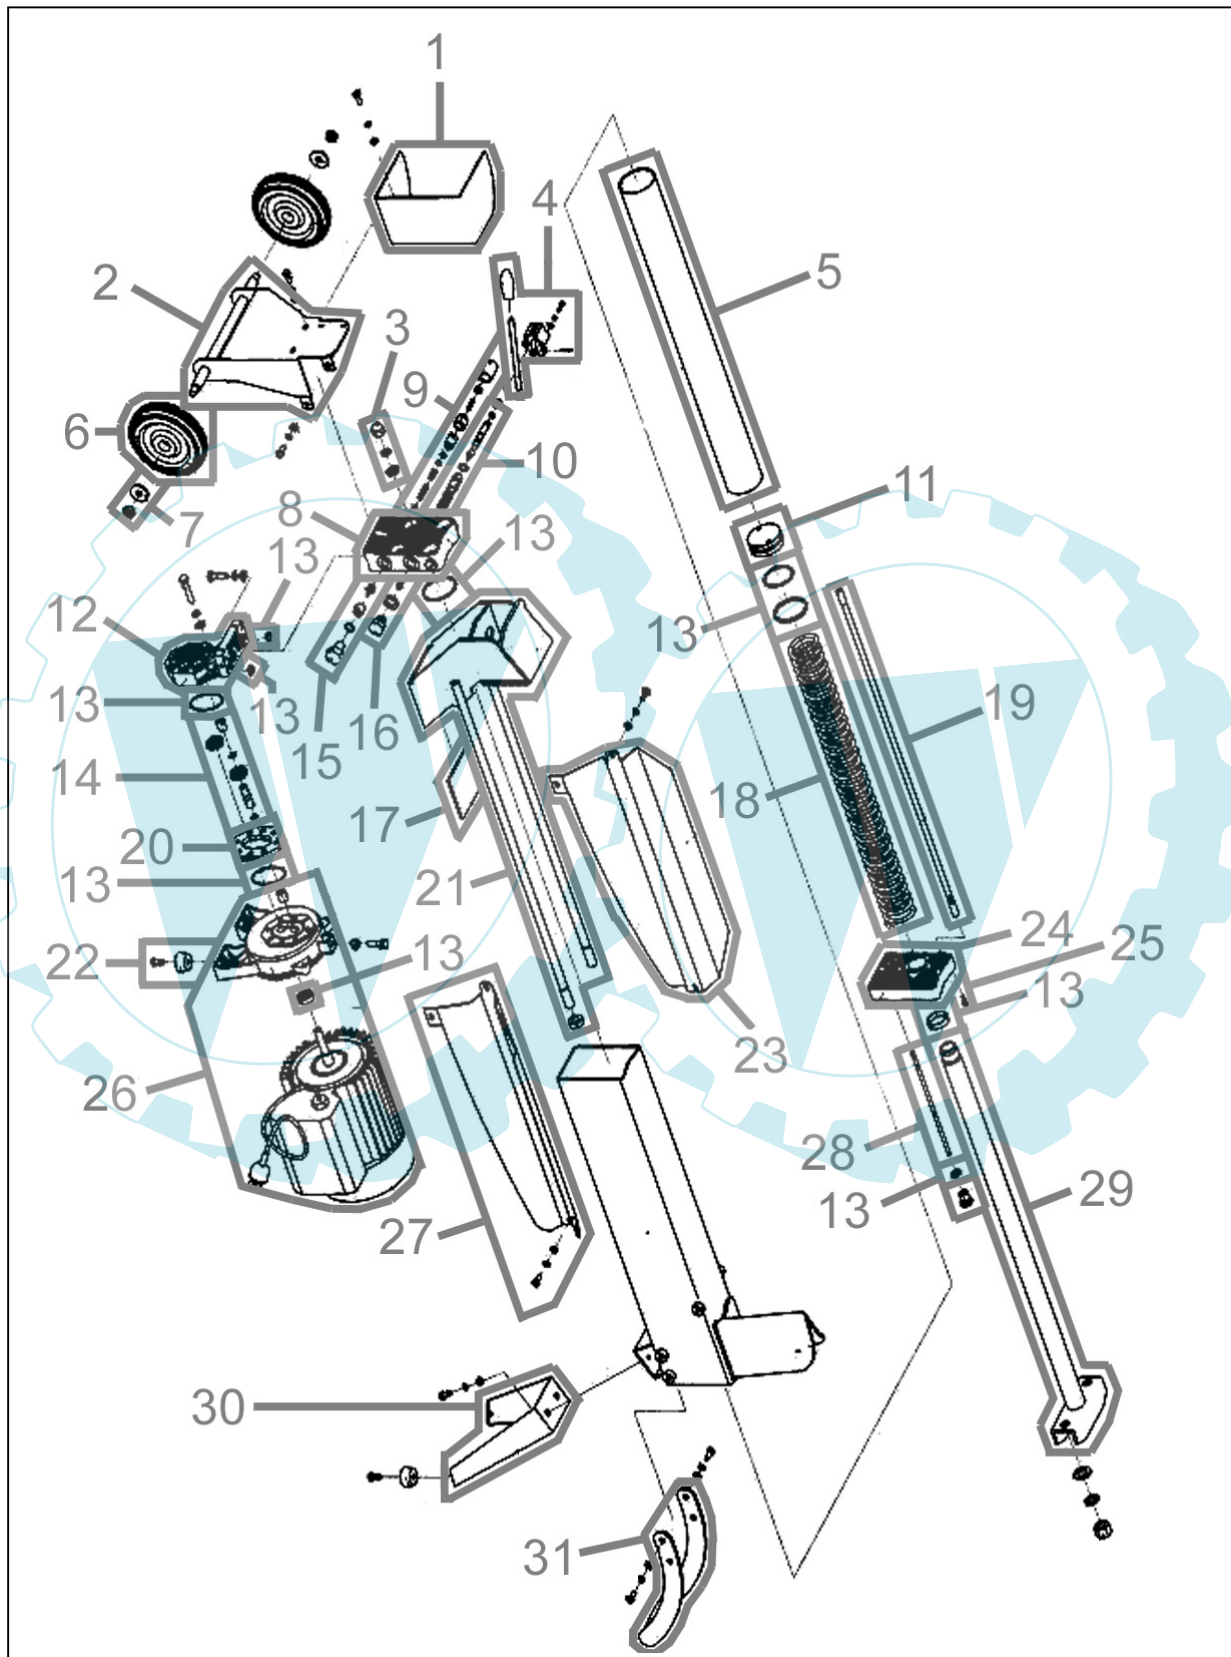

94748

**94748**

Pos.-Nr.	Ersatzteil-Nr.	Bezeichnung	Pos.-Nr.	Ersatzteil-Nr.	Bezeichnung
001	94698-04001	Sicherungsblech	020	94698-04020	Pumpenkörper
002	94698-04002	Radachse	021	94698-04021	Stammschieber
003	94698-04003	Stopfen komplett	022	94698-04022	Gummifuß
004	94698-04004	Bedienhebel komplett	023	94698-04023	Seitenführung links
005	94698-04005	Zylinder	024	94698-04024	Trägerkopf Kolbenstange
006	94698-04006	Rad	025	94698-04025	Entlüftungsschraube
007	94698-04007	Radmutter kpl.	026	94698-04026	Motor kpl.
008	94698-04008	Trägerkopf	027	94698-04027	Seitenführung rechts
009	94698-04009	Ventilsatz Spaltdruck kpl.	028	94698-04028	Ölmessstab inkl. Dichtung
010	94698-04010	Ventilsatz Vor/Rück kpl.	029	94698-04029	Kolbenstange
011	94698-04011	Kolben	030	94698-04030	Fuß
012	94698-04012	Pumpenflansch	031	94698-04031	Handgriff
013	94698-04013	Dichtungssatz kpl.	o.Abb.	94698-04032	Lüfterrad
014	94698-04014	Zahnradatz komplett	o.Abb.	94698-04033	Lüfterradabdeckung
015	94698-04015	Stopfen Ventil unten kpl.	o.Abb.	94698-04034	Kondensator
016	94698-04016	Stopfen Ventil oben kpl.	o.Abb.	94698-04035	EIN/AUS-Schalter
017	94698-04017	Gleitplatte	o.Abb.	94698-04036	Überlastschutzschalter
018	94698-04018	Feder	o.Abb.	94698-04037	Klemmkasten kpl.
019	94698-04019	Bolzen			